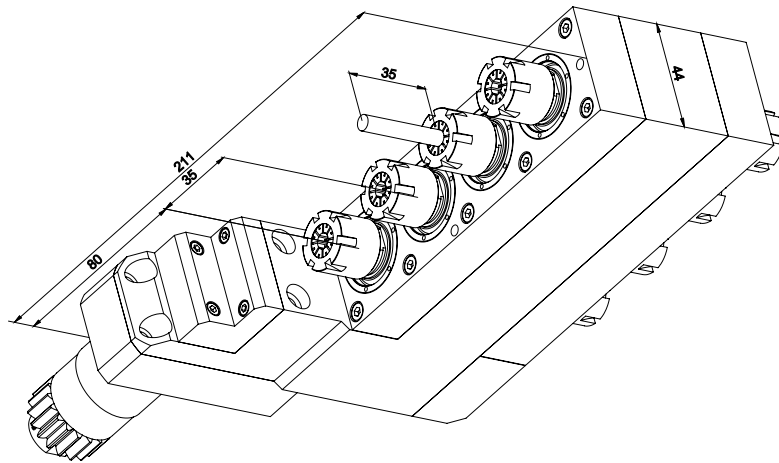

Tel: +41(0)21 967 33 66
Fax: +41(0)21 960 38 95
E-Mail: office@pcm.ch

CITIZEN A32

BSE-3208

PCM

SWISS 

PRECISION TOOLING

CITIZEN A32

www.pcm.ch