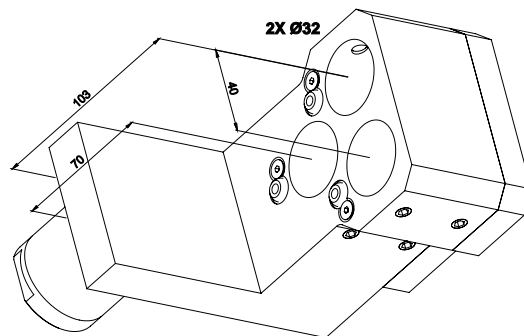

www.pcm.ch

PCM

SWISS 

PRECISION TOOLING

STAR ECAS 20

E20-RSH-080

E20-WI-SWG

www.pcm.ch