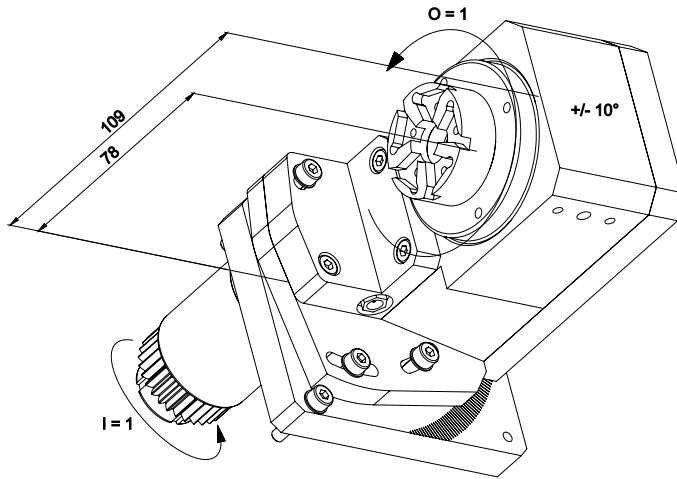

www.pcm.ch

PCM

SWISS 

PRECISION TOOLING

STAR ECAS 20

E20-RSH-080

E20-WI-SWG

www.pcm.ch